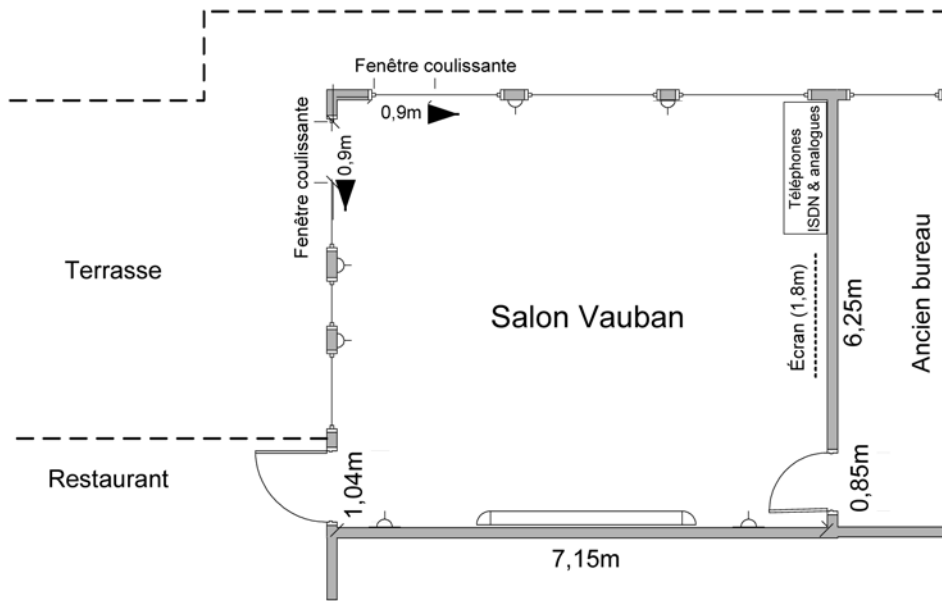

Salon Vauban

Vue sur la Vallée de la Pétrusse

 = Prise de courant / Steckdose

 = Prises téléphoniques ISDN & analogues

Hauteur «Salon Vauban»:	2,87m
Hauteur de l'entrée côté «Restaurant»:	1,95m
Hauteur de l'entrée côté «Ancien Bureau»:	1,95m
Hauteur des fenêtres coulissantes:	2,09m